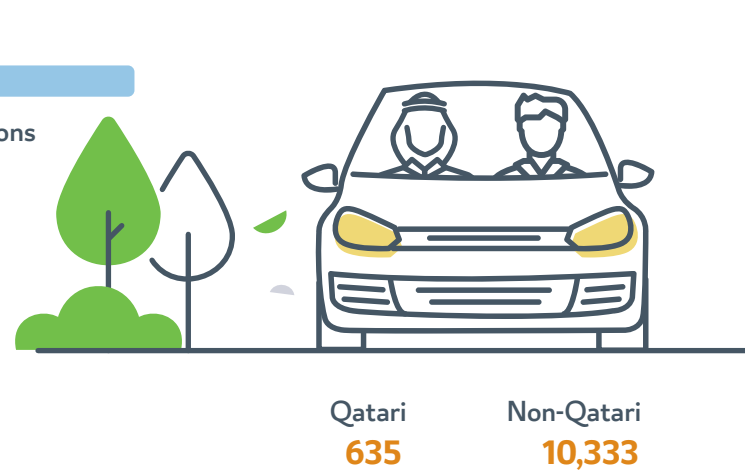

Driving Licenses Issued

Traffic Accidents Cases

Deaths
17

Major
41

Minor
785

Simple Accidents
15,916