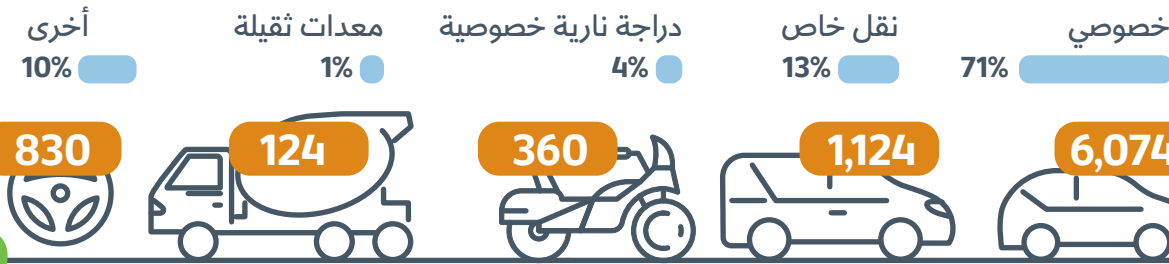

المركبات الجديدة المسجلة

رخص البناء

771

العقارات

قيمة العقارات المباعة

1,920 مليون ريال قطري

عدد العقارات المباعة

362